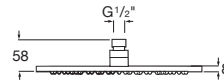

RAINDREAM

Pălărie duș pătrată, 300x300 mm

DIMENSIUNI

Lungime 300 mm

Lățime 300 mm

CULORI ȘI FINISAJE

RG Rose gold

PRE (FĂRĂ TVA) (FĂRĂ TVA)

1.250,00 LEI

SCHIȚE TEHNICE

CARACTERISTICI

Diametru pălărie duș (mm): 300

Formă pălărie duș: Pătrată

Instalare braț de duș: Perete, Plafon

NumberOfWays: 1

Număr de funcții: 1