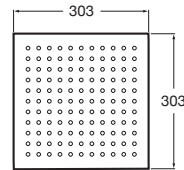

RAINDREAM

Pălărie duș pătrată, 300x300 mm

DIMENSIUNI

Lungime 300 mm

Lățime 300 mm

CULORI ȘI FINISAJE

RG Rose gold

PRE (FĂRĂ TVA) (FĂRĂ TVA)

1.250,00 LEI

SCHIȚE TEHNICE

CARACTERISTICI

Diametru pălărie duș (mm): 300

Formă pălărie duș: Pătrată

Instalare braț de duș: Perete, Plafon

NumberOfWays: 1

Număr de funcții: 1